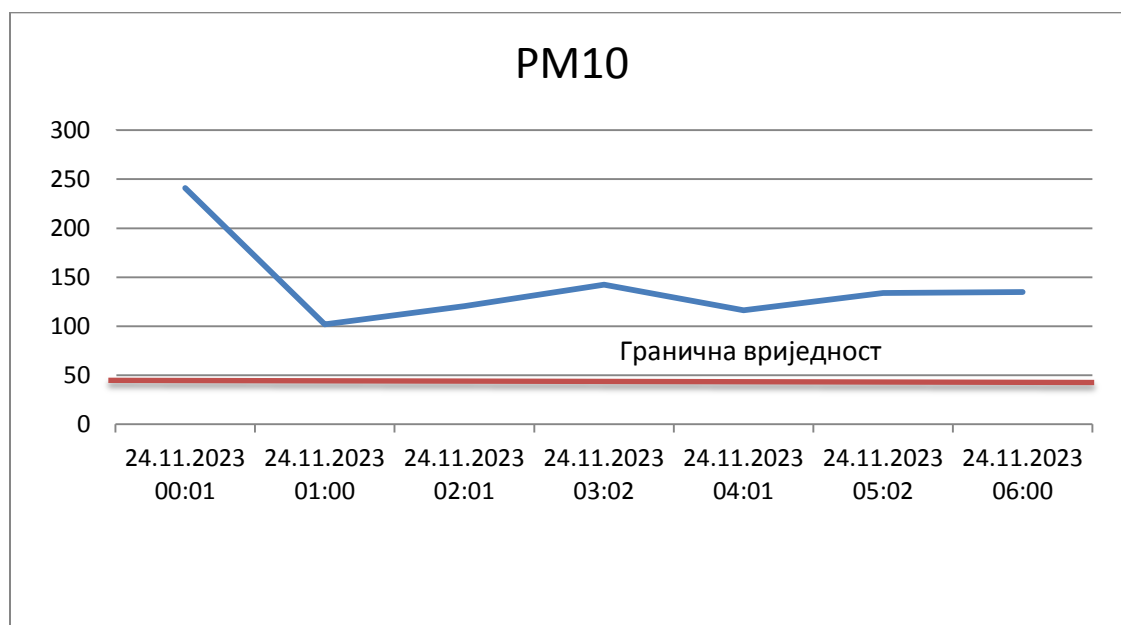

Кратак преглед промјене вриједности концентрације PM10 за првих 6 часова 23.11.2023. године:

вријеме	PM10	чађ
23.11.2023 00:01	240.95	365.76
23.11.2023 01:00	101.95	157.01
23.11.2023 02:01	120.48	186.10
23.11.2023 03:02	142.23	217.54
23.11.2023 04:01	116.24	180.33
23.11.2023 05:02	133.95	206.03
23.11.2023 06:00	134.85	206.35
средња вриједност	141.52	217.02

Са дијаграма се види да су измјерене концентрације PM10 и чађи у првих 6 сати 24.11.2023. године на локацији „Градска топлана“ и даље изнад вриједности прописаних Уредбом о вриједностима квалитета ваздуха (Службени гласник Републике Српске број 124/12).