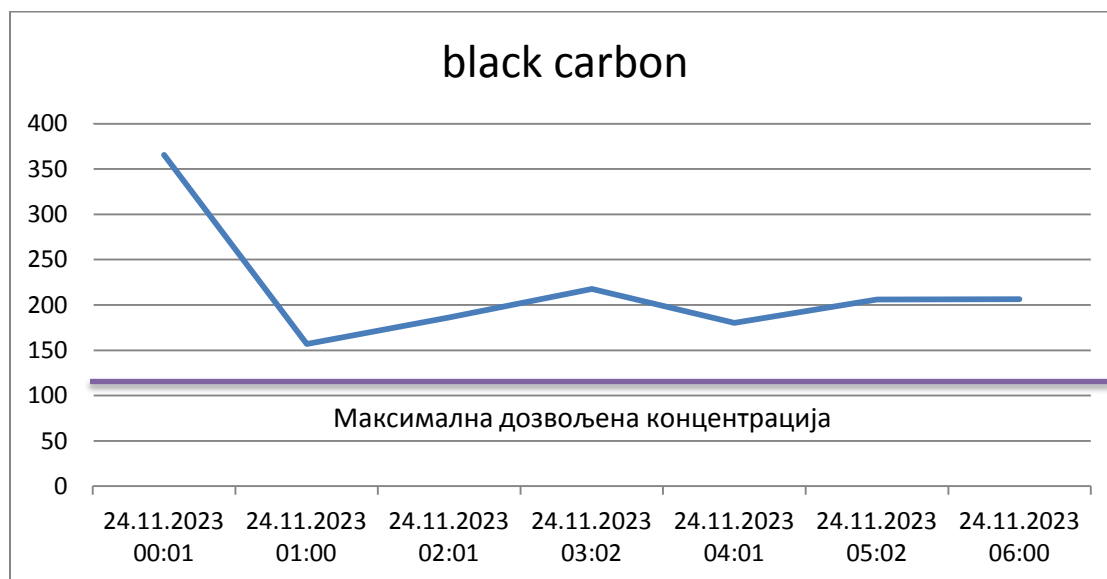

Кратак преглед промјене вриједности концентрације PM10 за првих 6 часова 23.11.2023. године:

вријеме	PM10	чађ
23.11.2023 00:01	240.95	365.76
23.11.2023 01:00	101.95	157.01
23.11.2023 02:01	120.48	186.10
23.11.2023 03:02	142.23	217.54
23.11.2023 04:01	116.24	180.33
23.11.2023 05:02	133.95	206.03
23.11.2023 06:00	134.85	206.35
средња вриједност	141.52	217.02

Са дијаграма се види да су измјерене концентрације PM10 и чађи у првих 6 сати 24.11.2023. године на локацији „Градска топлана“ и даље изнад вриједности прописаних Уредбом о вриједностима квалитета ваздуха (Службени гласник Републике Српске број 124/12).