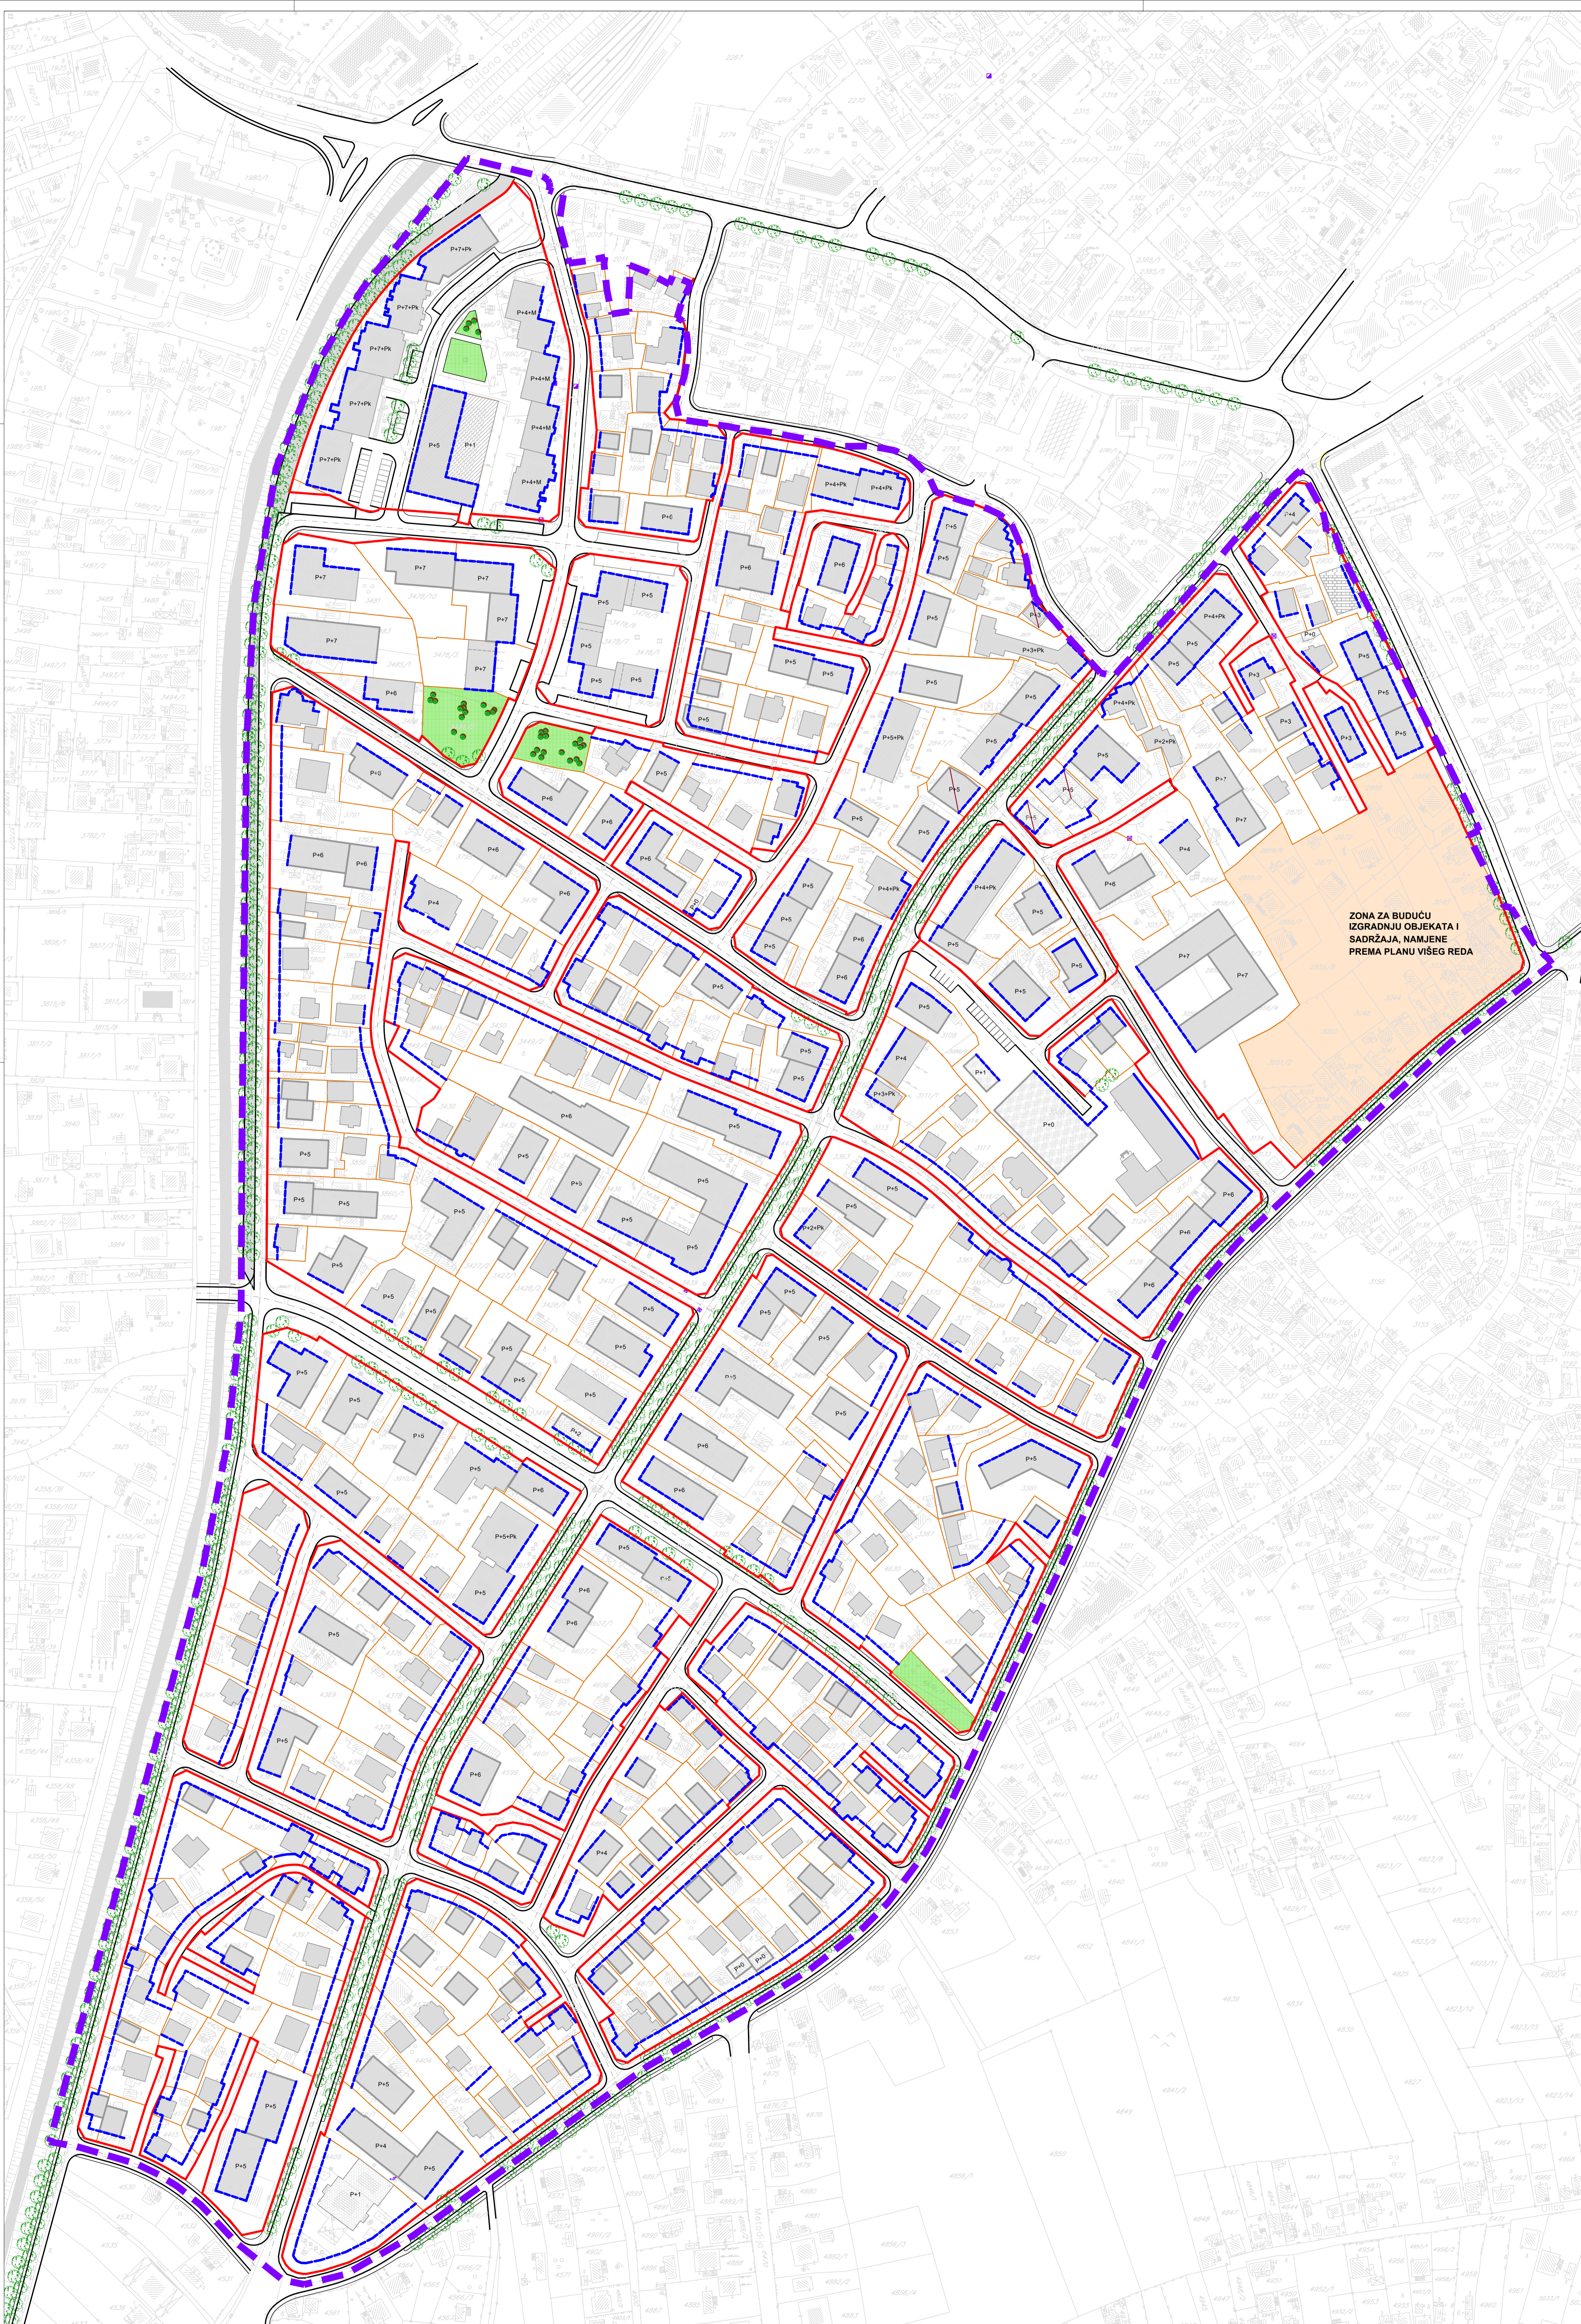

REGULACIONI PLAN "FILIP VIŠNJIĆ" U BIJELJINI

- PREDNACRT -

ZONA ZA BUDUĆU IZGRADNJU OBJEKATA I SADRŽAJA, NAMJENE PREMA PLANU VIŠEG REDA

LEGENDA:

- GRADEVINSKA LINIJA
- REGULACIONA LINIJA
napomena: koordinate tačaka regulacionih i građevinskih linija biće očitane bide očitane nakon javnog izlaganja
- GRANICA OBUHVATA IZMJENE RP "FILIP VIŠNJIĆ"
površina obuhvata P=37,03 ha

JP "DIREKCIJA ZA IZGRADNJU I RAZVOJ GRADA" DOO BIJELJINA	
INVESTITOR:	GRAD BIJELJINA
NAZIV PLANA:	REGULACIONI PLAN "FILIP VIŠNJIĆ" U BIJELJINI
CRTEŽ:	PLAN REGULACIONIH I GRADEVINSKIH LINIJA
SKALA:	1:1000
LIST BROJ:	P.3