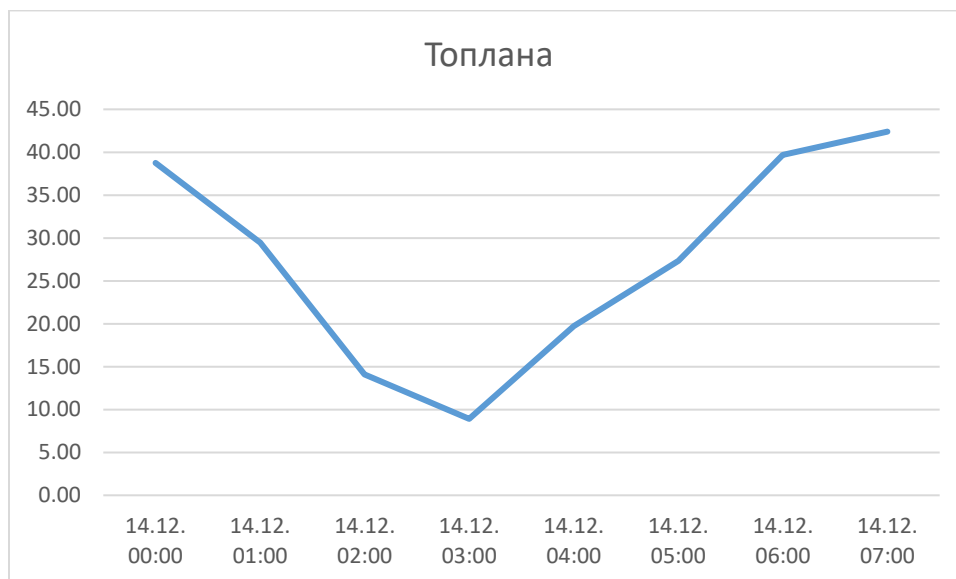

Кратак преглед промјене вриједности концентрације PM10 за првих 7 часова 14.12.2023. године:

вријеме	Градска топлана PM10, $\mu\text{g}/\text{m}^3$
14.12. 2023 00:00	38,76
14.12. 2023 01:00	29,45
14.12. 2023 02:00	14,10
14.12. 2023 03:00	8,91
14.12. 2023 04:00	19,73
14.12. 2023 05:00	27,32
14.12. 2023 06:00	39,70
14.12. 2023 07:00	42,40
средња вриједност	27,55
гранична вриједност и максимално дозвољена вриједност	50

На локацији „Градска топлана“ у првих 7 часова 14.12.2023. године, концентрација PM10 је била испод нивоа прописане граничне вриједности. Концентрација је прва три часа опадала, те је даље расла, с тим да је задњи час раст вриједности концентрације PM10 био знатно мањег интензитета него од 03 до 06 часова.