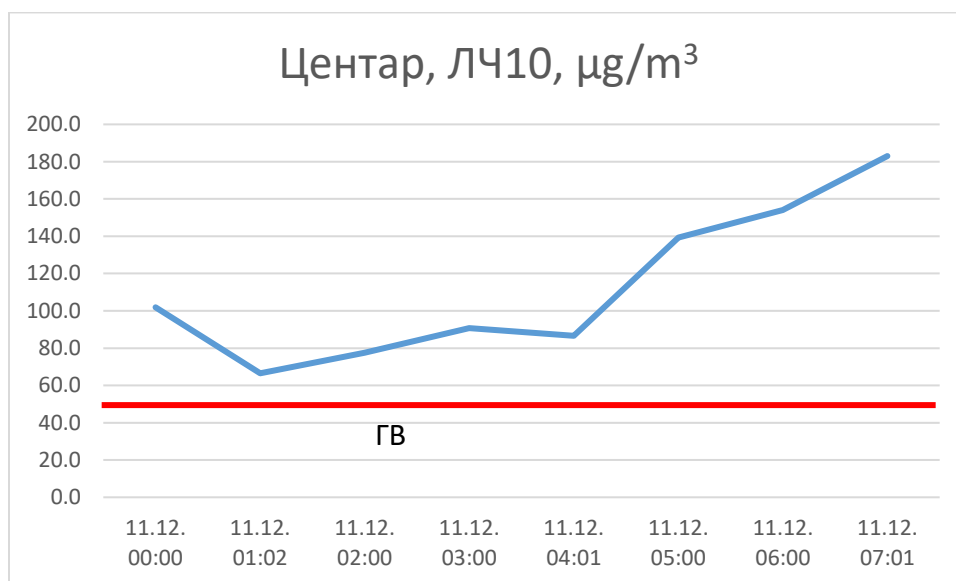

Кратак преглед промјене вриједности концентрације ЛЧ10 за првих 07 часова 11.12.2024. године:

вријеме	Центар ЛЧ10, $\mu\text{g}/\text{m}^3$
11.12.2024 00:00	101,9
11.12.2024 01:01	66,5
11.12.2024 02:00	77,6
11.12.2024 03:01	90,8
11.12.2024 04:04	86,6
11.12.2024 05:05	139,3
11.12.2024 06:00	154,1
11.12.2024 07:01	183,0
средња вриједност	112,5
гранична вриједност и максимално дозвољена вриједност	50

На локацији „Центар“ за првих 07 часова 11.12.2024. године вриједности концентрација ЛЧ10 су више од дневне граничне вриједности прописане Уредбом о вриједностима квалитета ваздуха (Службени гласник Републике Српске број 124/12), те од 01 час константно расту.

ЛЕГЕНДА: ГВ - гранична вриједност