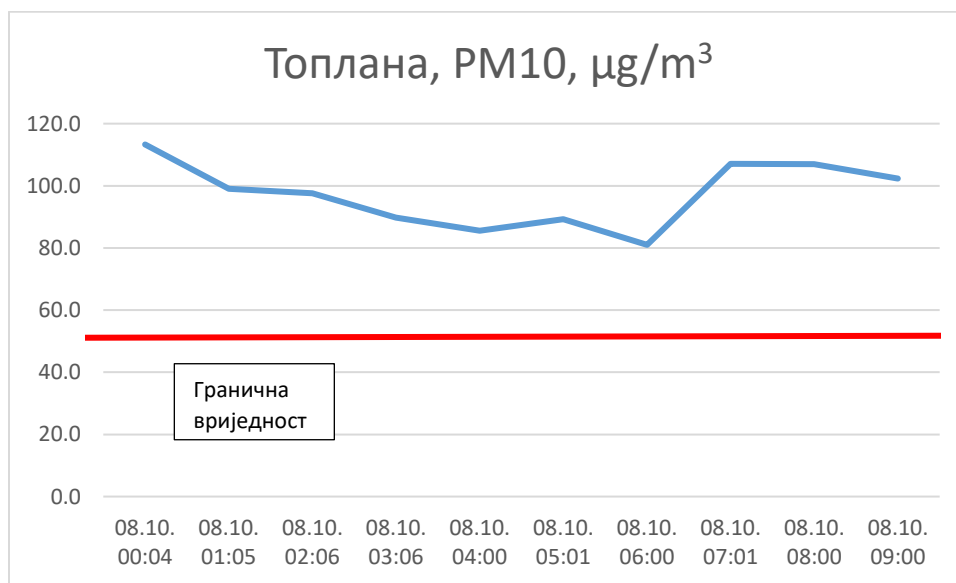

Кратак преглед промјене вриједности концентрације PM10 за првих 09 часова 08.11.2024. године:

вријеме	Градска топлана PM10, $\mu\text{g}/\text{m}^3$
08.10.2024 00:04	113.3
08.10.2024 01:05	99.0
08.10.2024 02:06	97.6
08.10.2024 03:06	89.8
08.10.2024 04:00	85.5
08.10.2024 05:01	89.3
08.10.2024 06:00	81.0
08.10.2024 07:01	107.1
08.10.2024 08:00	107.0
08.10.2024 09:00	102.3
<b>средња вриједност</b>	<b>97,2</b>
<b>гранична вриједност и максимално дозвољена вриједност</b>	<b>50</b>

На локацији „Градска топлана“ првих 09 часова 08.11.2024. године до 06 часова сконцентрација PM10 је имала благу тенденцију пада, затим је сат времена расла и даље била стабилна на тим вриједностима. Све измјерене концентрације PM10 су биле више од дневне граничне вриједности прописане Уредбом о вриједностима квалитета ваздуха (Службени гласник Републике Српске број 124/12).