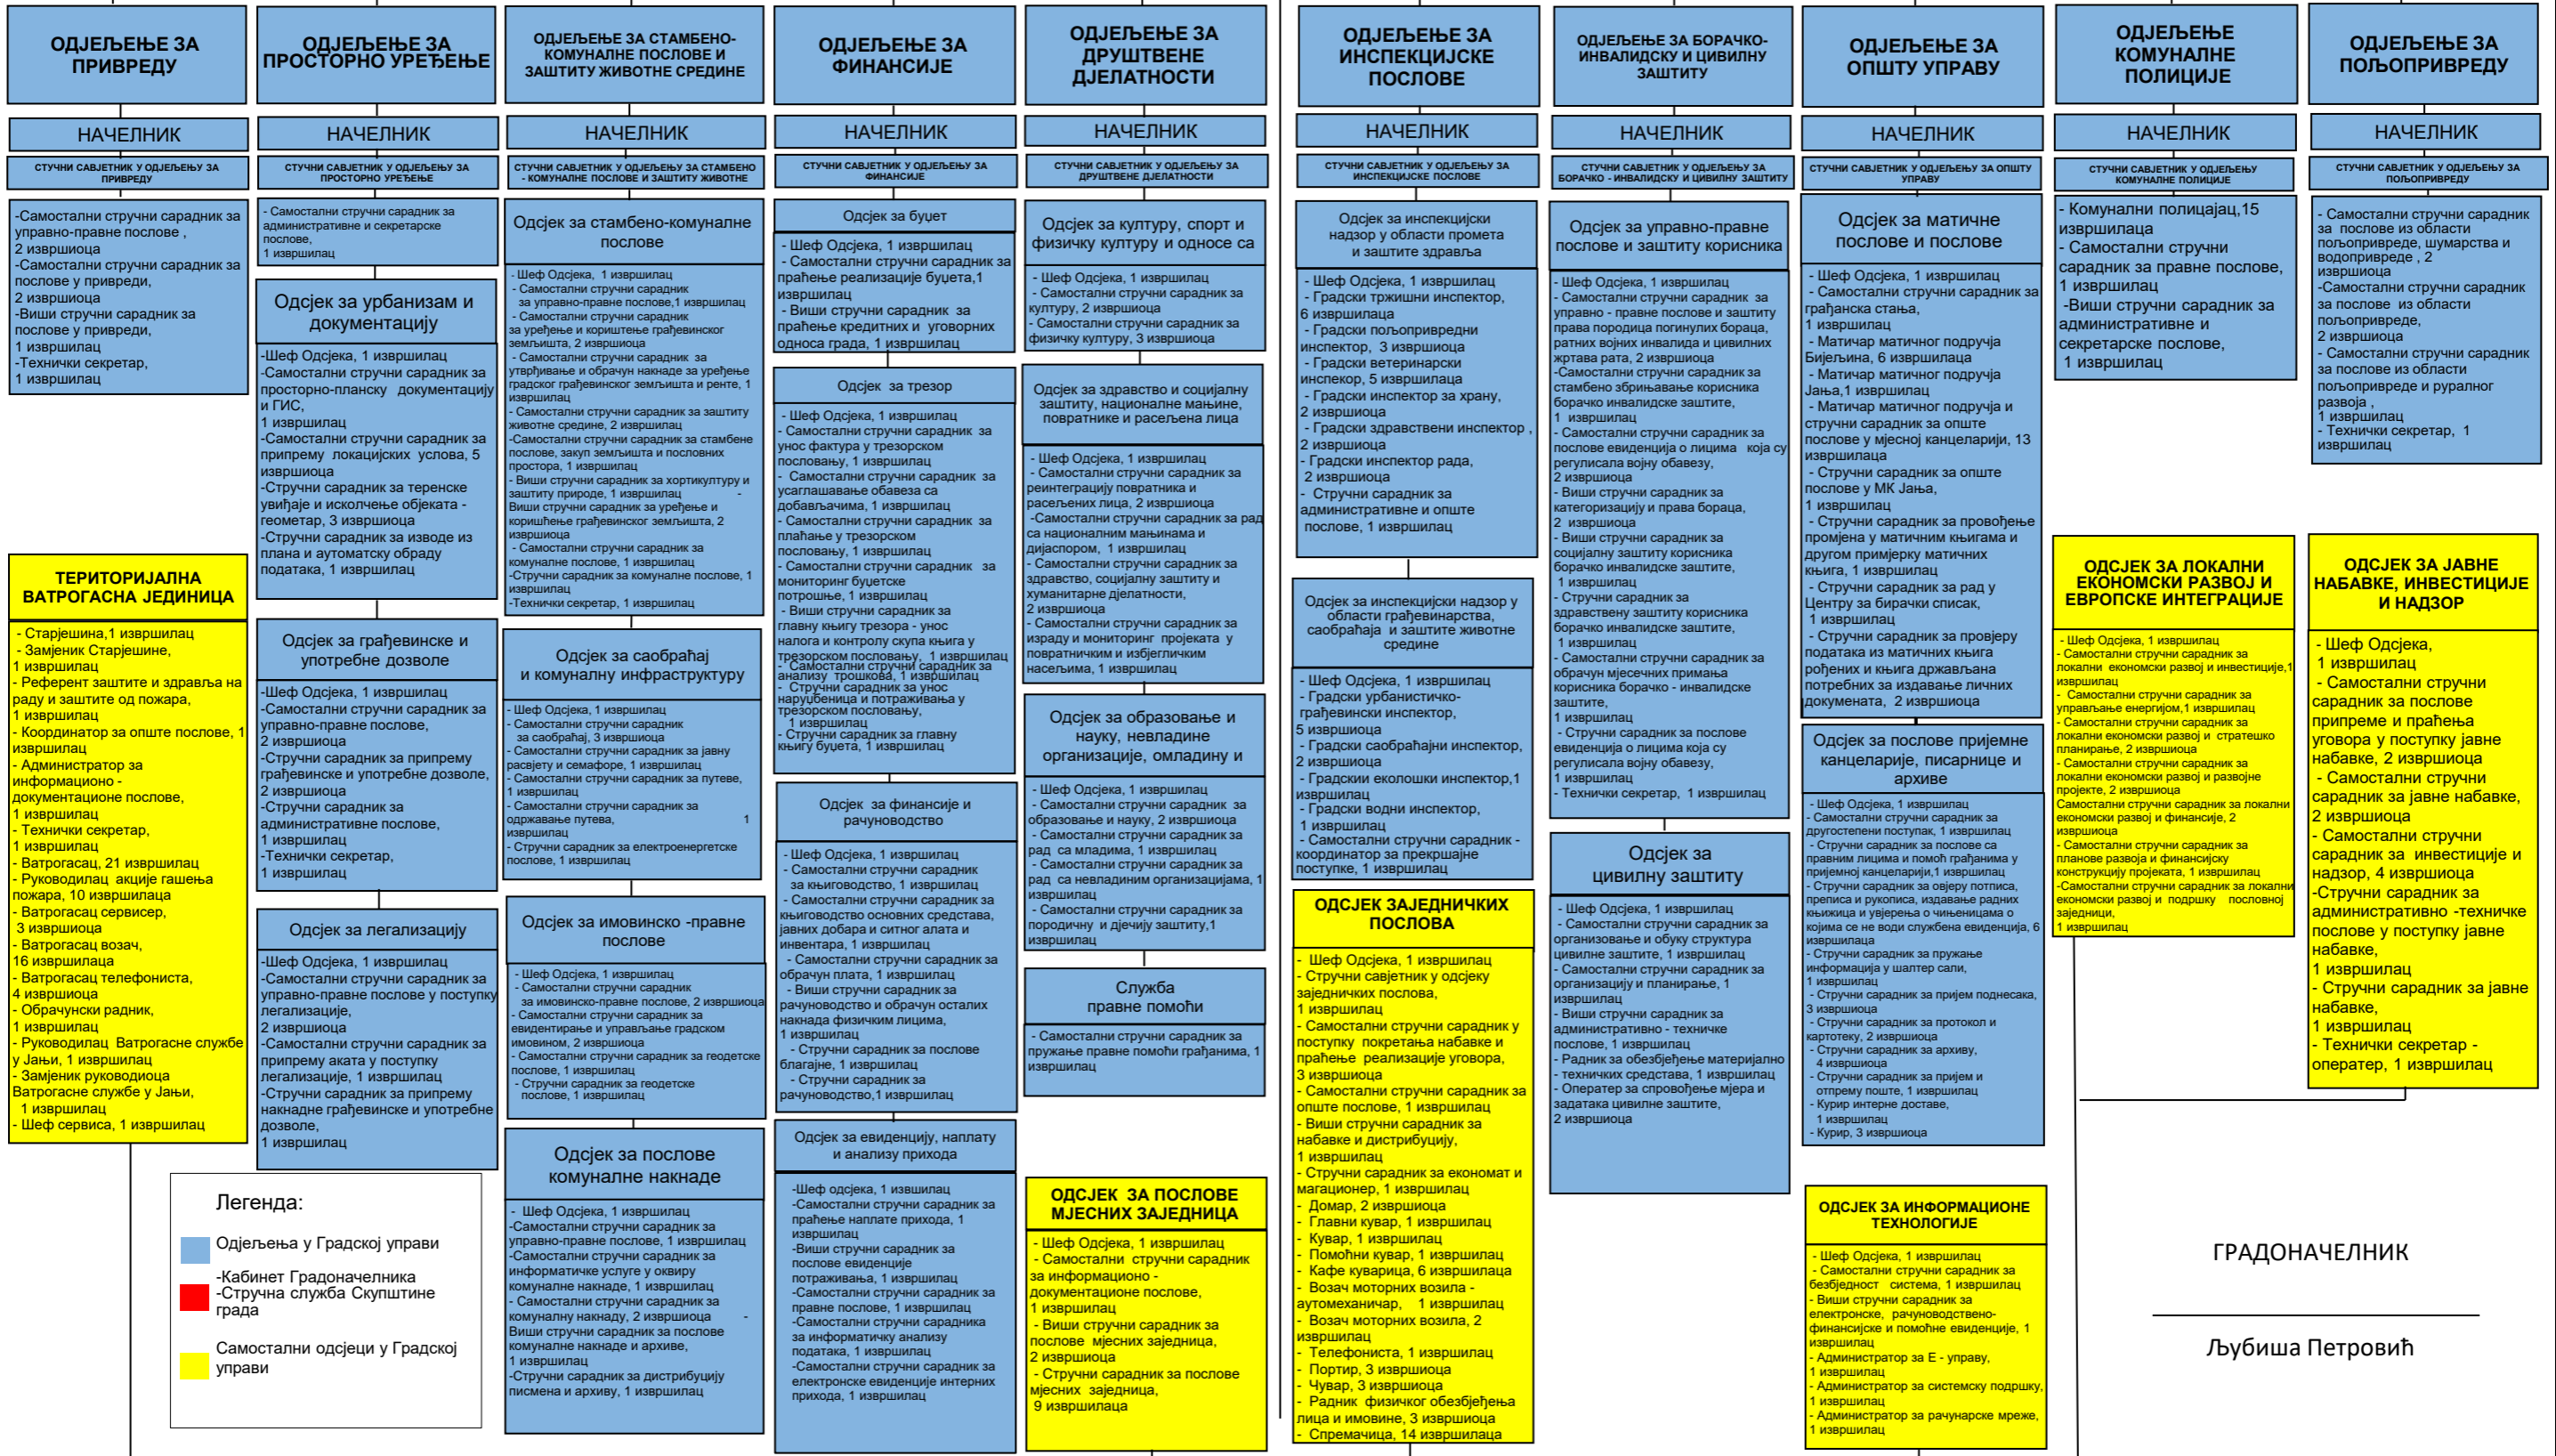

ГРАД БИЈЕЉИНА

СТРУЧНА СЛУЖБА СКУПШТИНЕ ГРАДА

- Секретар Скупштине Града, 1 извршилац
- Самостални стручни сарадник за административно - техничке послове, 1 извршилац
- Самостални стручни сарадник за скупштинске послове, 2 извршилаца
- Возач моторних возила, 1 извршилац
- Оператер - курир, 1 извршилац
- Дактилограф, 1 извршилац

ГРАДОНАЧЕЛНИК

ЈЕДИНИЦА ЗА ИНТЕРНУ РЕВИЗИЈУ

- Руководилац јединице, 1 извршилац
- Интерни ревизор, 1 извршилац

КАБИНЕТ ГРАДОНАЧЕЛНИКА

- Шеф Кабинета, 1 извршилац
- Саветник Градоначелника, 3 извршиоца
- Градски менаџер, 1 извршилац
- Градски архитекта, 1 извршилац
- Стручни сарадник за односе са јавношћу, 1 извршилац
- Самостални стручни сарадник за информисање, 2 извршиоца
- Самостални стручни сарадник за послове превозна, 1 извршилац
- Самостални стручни сарадник за административно - правне послове, 1 извршилац
- Стручни сарадник-технички секретар, 1 извршилац
- Стручни сарадник за инфо-пултом, 1 извршилац

ГРАДСКА УПРАВА ГРАДА БИЈЕЉИНА

Легенда:

- Одјељења у Градској управи
- Кабинет Градоначелника
- Стручна служба Скупштине града
- Самостални одсјеци у Градској управи

ГРАДОНАЧЕЛНИК

Љубиша Петровић