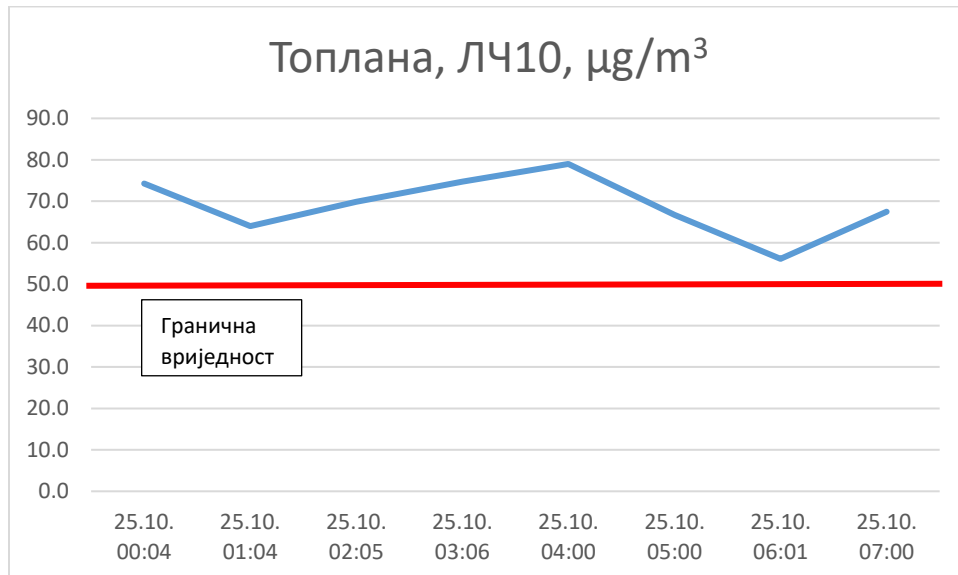

Кратак преглед промјене вриједности концентрације PM10 за првих 07 часова 25.10.2024. године:

вријеме	Градска топлана PM10, $\mu\text{g}/\text{m}^3$
25.10.2024. 00:04	74,3
25.10.2024. 01:04	64,0
25.10.2024. 02:05	69,9
25.10.2024. 03:06	74,7
25.10.2024. 04:00	79,0
25.10.2024. 05:00	66,7
25.10.2024. 06:01	56,1
25.10.2024. 07:00	67,5
средња вриједност	69,0
гранична вриједност и максимално дозвољена вриједност	50

На локацији „Градска топлана“ првих 07 часова 25.10. измјерене вриједности концентрација PM10 су биле стабилне, уједначене и **више** од дневне граничне вриједности прописане Уредбом о вриједностима квалитета ваздуха (Службени гласник Републике Српске број 124/12).